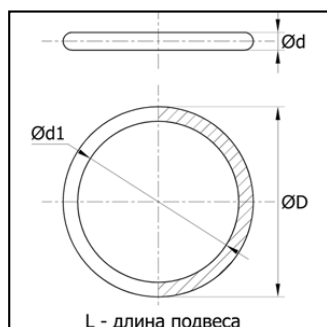

Модель WGR

Деревянные гимнастические кольца круглой формы. Диаметр — 195 мм. В комплекте поставляется регулируемый подвес из пенькового каната длиной 2050-2400 мм и диаметром 10 мм. Используются для обустройства любых детских площадок и спортивных комплексов.

Таблица стоимости и размеров

Артикул	Размеры, мм				Цена, руб. за 1 шт при заказе от					Кол-во в уп., шт	Наличие, шт
	ØD	Ød1	Ød	L	100	500	1000	5000	10000		
238.003.010.001	Ø195	145	25	2050-2400						10	0