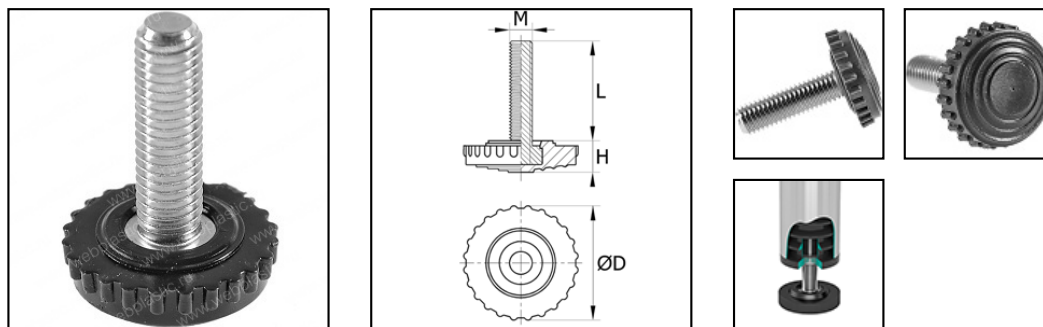

## Модель PLS31

Резьбовые регулируемые опоры с круглым основанием диаметром 31 мм и металлическим резьбовым стержнем М8, М10 или М12. Высота стержня от 15 до 120 мм. Рифленое основание позволяет легче вкручивать опору.